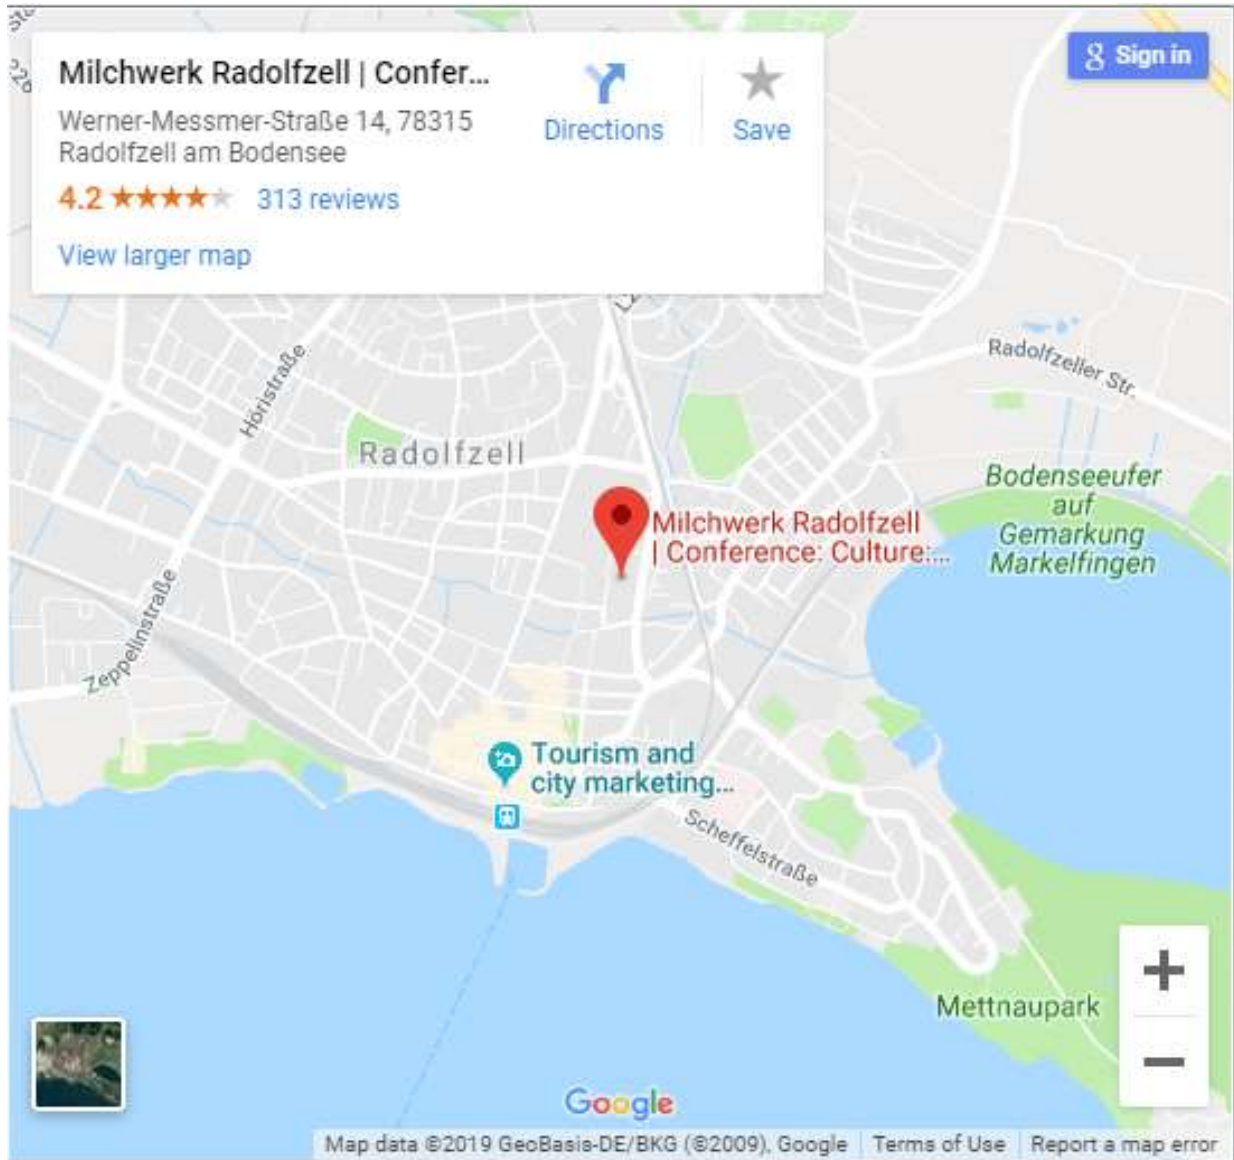

Anfahrtsbeschreibung

Der Veranstaltungsort ist 10 Gehminuten vom Stadtbahnhof entfernt. Bitte nutzen Sie nach Möglichkeit die öffentlichen Verkehrsmittel!